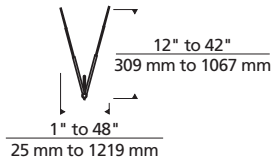

### WEIGHT

0.25 lb./0.11 kg. ±